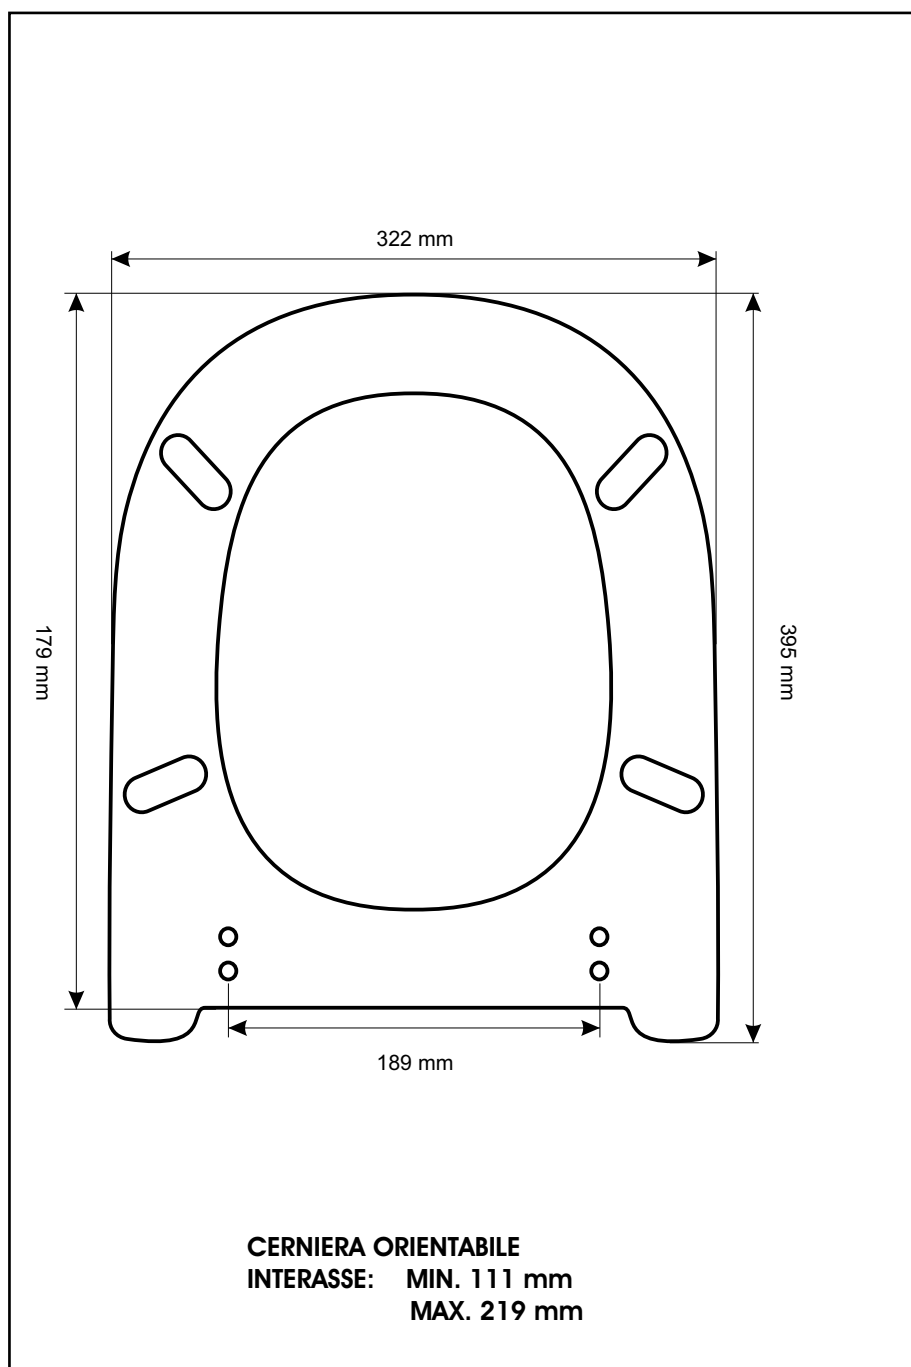

SCHEDA TECNICA
COPRIWATER IN RESINA POLIESTERE

Codice articolo: 01155

Nome articolo: ALBA SOSPESA

Azienda: ANTICA CERAMICA VITRUVIT

Cerniera: UNIVERSALE CON VITE IN TESTA

Paracolpi anteriori: mm 08 - 2 CHIODI

Paracolpi posteriori: mm 14 - 2 CHIODI

CERNIERA

PARACOLPI ANTERIORI

PARACOLPI POSTERIORI